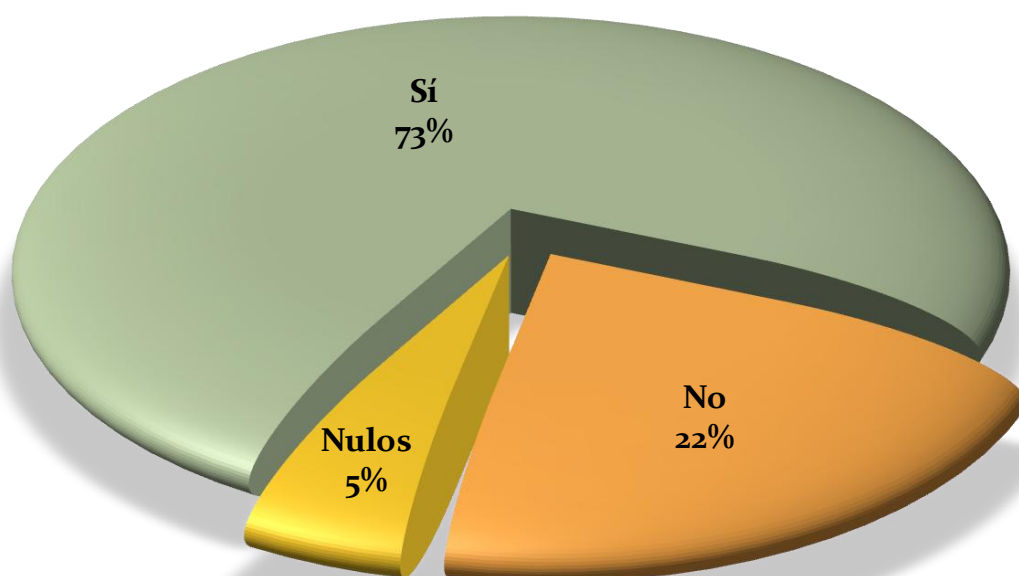

Resultado sondeo padres y madres de la votación en el Colegio San Veremundo sobre la jornada continua.

Jornada Continua

Votacion	Nº de votos
Sí	86
No	26
Nulos	6

Villatuerta, 2 de febrero de 2.010

Recuento realizado por:

Asociación de Padres y Madres

Profesores Colegio San Veremundo